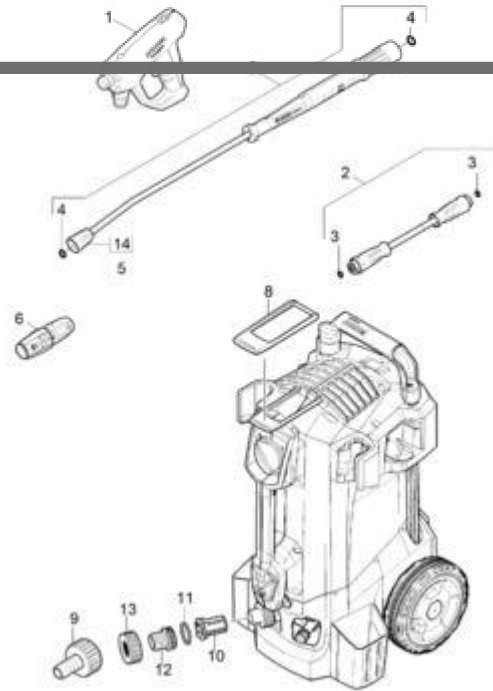

KÄRCHER

KÄRCHER

☎ (1.520.930.3)

0

HD 5/15 C

Página 1 / 2

[📄 DESCARGAR](#)

Manual de instrucciones

[📄 DESCARGAR](#)

Manual de instrucciones

Manual de instrucciones

[📄 DESCARGAR](#)